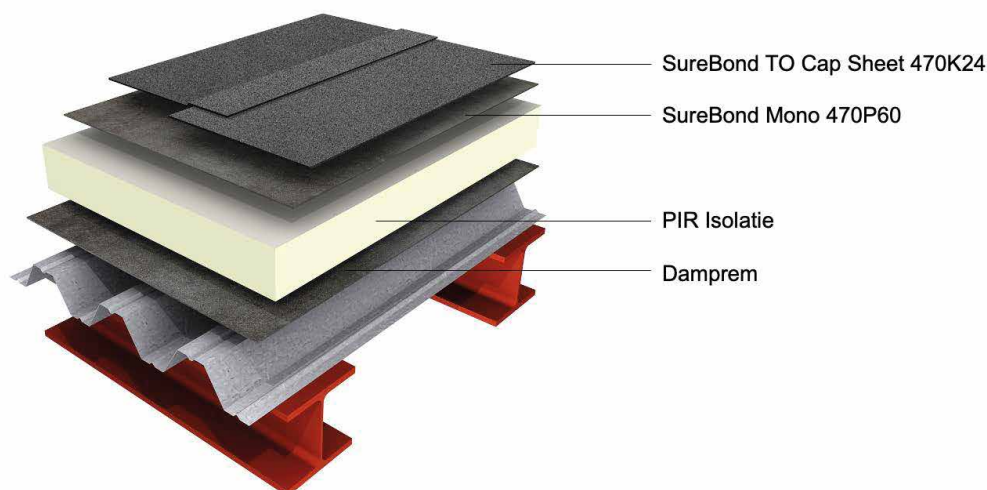

Voorbeeld Specificatie

Aanvullende Producten

- SureBond Mono 470P60
- SureBond TO Vapour Barrier
- SureBond Primer